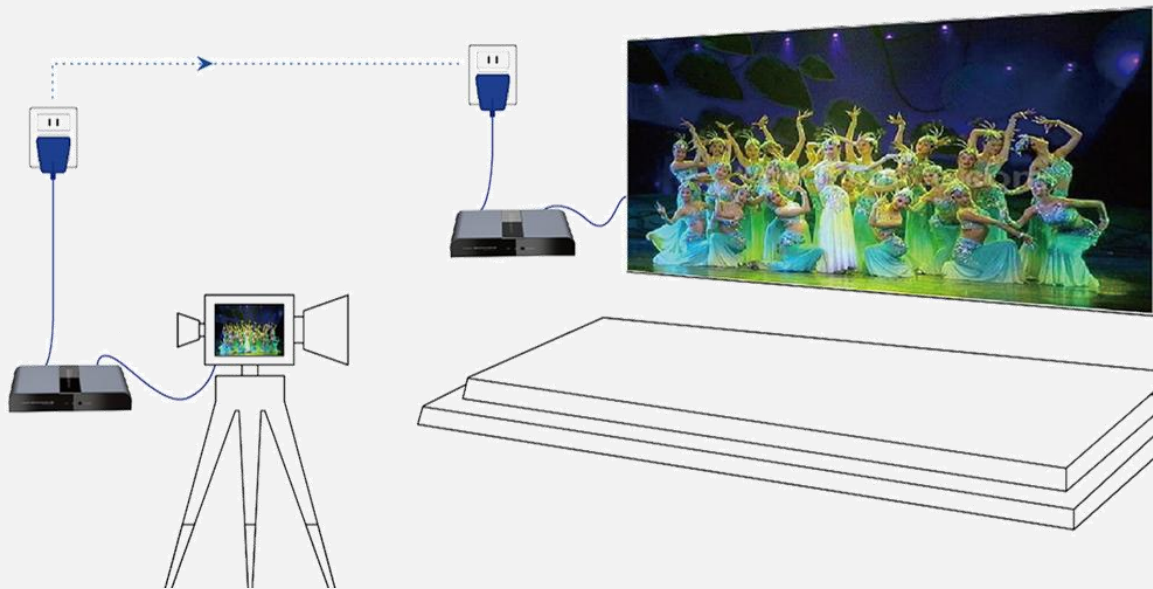

# HDMI电力线传输技术

高性能，灵活且经济的高清传输方案

LKV380利用现有的家庭电力线网，将高清HDMI音视频信号延长传输到家庭各个房间，摆脱各种线材束缚，无需重新布线，在家里每一个角落，都可享受高清影音的乐趣。

# 全高清1080P画质

媲美HDMI直连效果，远距离高清传输

得益于全新的HDbiT技术及优良的软硬件设计，LKV380支持全高清1080P影音传输。采用精确的转换技术确保低延时、高清晰的画面质量，实时补偿传输技术实现每一像素的精确呈现，媲美HDMI直连效果；

# 简单易用，轻松配置

免驱动纯硬件传输，灵活方便即插即用

LKV380兼容各种输入输出设备，无需手动设置，只需连接信号输入输出设备，即可自动调节相应的参数匹配，并输出最佳的显示效果；纯硬件设计，无驱动无需安装软件，真正实现即插即用；灵活的连接方式使其具备无限的应用可能，是居家影音娱乐、办公会议投影的最佳选择。