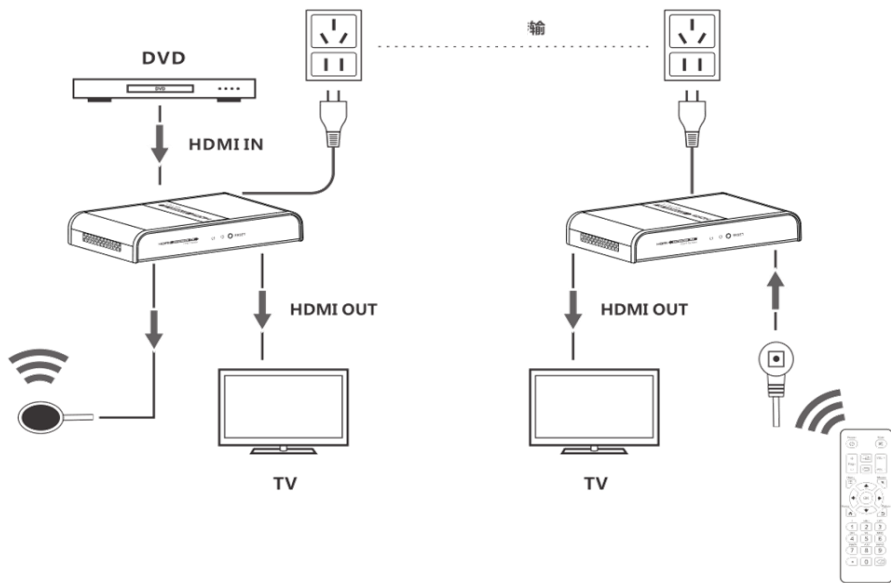

# 简单易用，轻松配置

免驱动纯硬件传输，灵活方便即插即用

LKV380兼容各种输入输出设备，无需手动设置，只需连接信号输入输出设备，即可自动调节相应的参数匹配，并输出最佳的显示效果；纯硬件设计，无驱动无需安装软件，真正实现即插即用；灵活的连接方式使其具备无限的应用可能，是居家影音娱乐、办公会议投影的最佳选择。

# HDMI本地环路输出

环路HDMI输出，远近轻松同屏

LKV380 HDbiT HDMI电力延长器发射端内置HDMI环路输出端口，本地可接显示器，家庭内共享高清影音，工业应用中用于本地预览监控输出效果，远端本地轻松同屏输出。

## 外观接口 – 发射端 (TX)

## 外观接口 – 接收端 ( RX )

数据传输指示灯

重置键

连接指示灯

电源输入接口

红外接收接口

HDMI信号输出