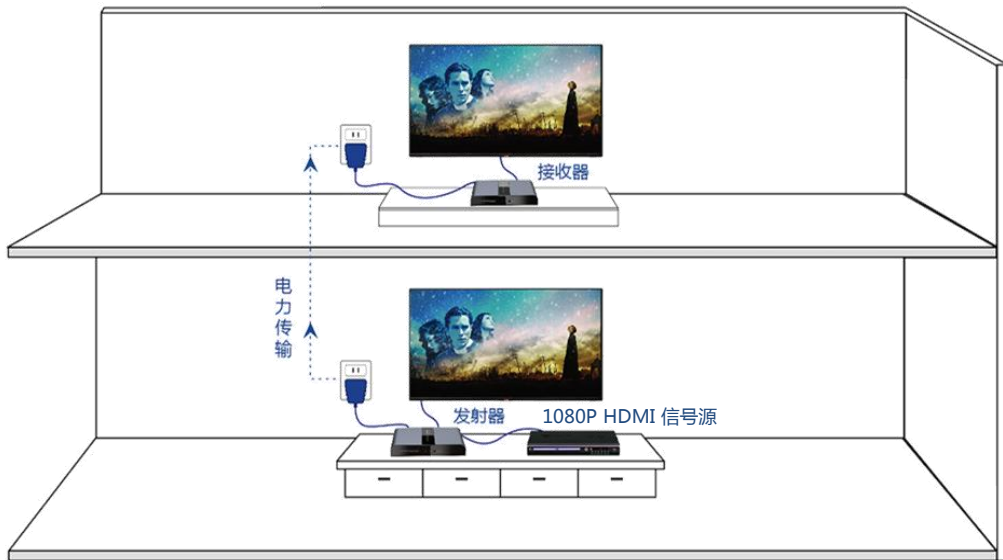

HDMI电力线传输技术

高性能，灵活且经济的高清传输方案

LKV380利用现有的家庭电力线网，将高清HDMI音视频信号延长传输到家庭各个房间，摆脱各种线材束缚，无需重新布线，在家里每一个角落，都可享受高清影音的乐趣。