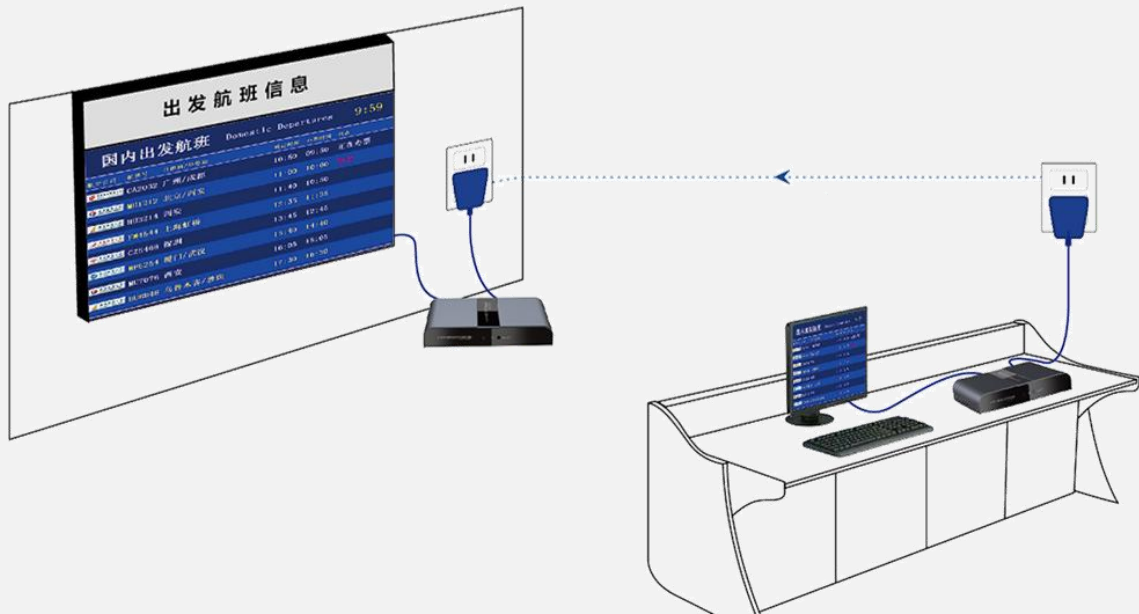

# 简单易用，轻松配置

免驱动纯硬件传输，灵活方便即插即用

LKV380兼容各种输入输出设备，无需手动设置，只需连接信号输入输出设备，即可自动调节相应的参数匹配，并输出最佳的显示效果；纯硬件设计，无驱动无需安装软件，真正实现即插即用；灵活的连接方式使其具备无限的应用可能，是居家影音娱乐、办公会议投影的最佳选择。

# HDMI本地环路输出

环路HDMI输出，远近轻松同屏

LKV380 HDbiT HDMI电力延长器发射端内置HDMI环路输出端口，本地可接显示器，家庭内共享高清影音，工业应用中用于本地预览监控输出效果，远端本地轻松同屏输出。