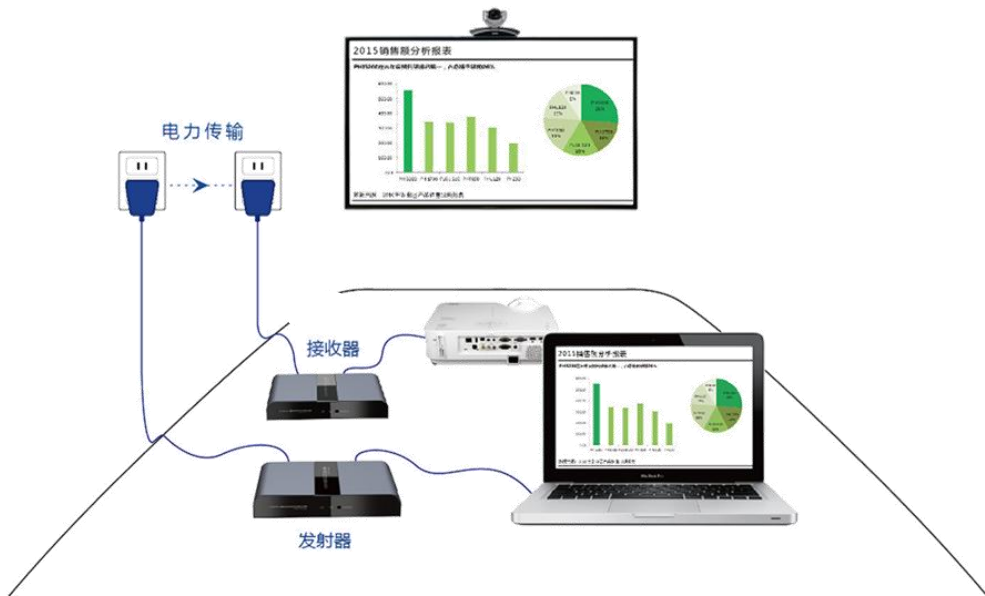

# 全高清1080P画质

媲美HDMI直连效果，远距离高清传输

得益于全新的HDbiT技术及优良的软硬件设计，LKV380支持全高清1080P影音传输。采用精确的转换技术确保低延时、高清晰的画面质量，实时补偿传输技术实现每一像素的精确呈现，媲美HDMI直连效果；

# 简单易用，轻松配置

免驱动纯硬件传输，灵活方便即插即用

LKV380兼容各种输入输出设备，无需手动设置，只需连接信号输入输出设备，即可自动调节相应的参数匹配，并输出最佳的显示效果；纯硬件设计，无驱动无需安装软件，真正实现即插即用；灵活的连接方式使其具备无限的应用可能，是居家影音娱乐、办公会议投影的最佳选择。